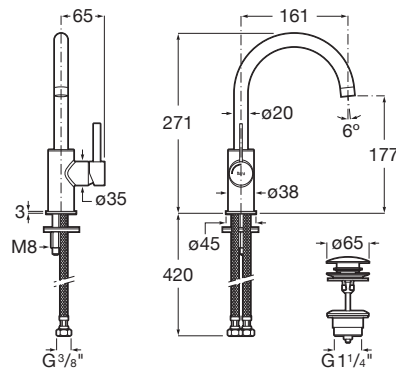

ONA

Grifería para lavabo con maneta lateral y cuerpo liso. Cold Start

PVPR (IVA INCLUIDO)

324,28 €

DIBUJOS TÉCNICOS

CARACTERÍSTICAS

Grifería para lavabo con maneta lateral, cuerpo liso, desagüe click-clack y enlaces de alimentación flexibles. Apertura en agua fría.

Ahorro de agua y energía

Caudal (l/min a 3 bares): 5

Caño giratorio

Cromo biniquel

Desagüe click-clack

Enlaces de alimentación flexibles incluidos

Lugar de instalación: Lavabo

Nivel acústico (dB): Grupo 1 (Hasta 20 dB)

Rosca de la toma de agua: 3/8"

Tipo de aireador: Honeycomb PCA

Tipo de cartucho: Cerámico

Tipo de desagüe: Desagüe click-clack

Tipo de grifería: Monomando

Tipo de grifería: Monomando

Tipo de instalación: De repisa