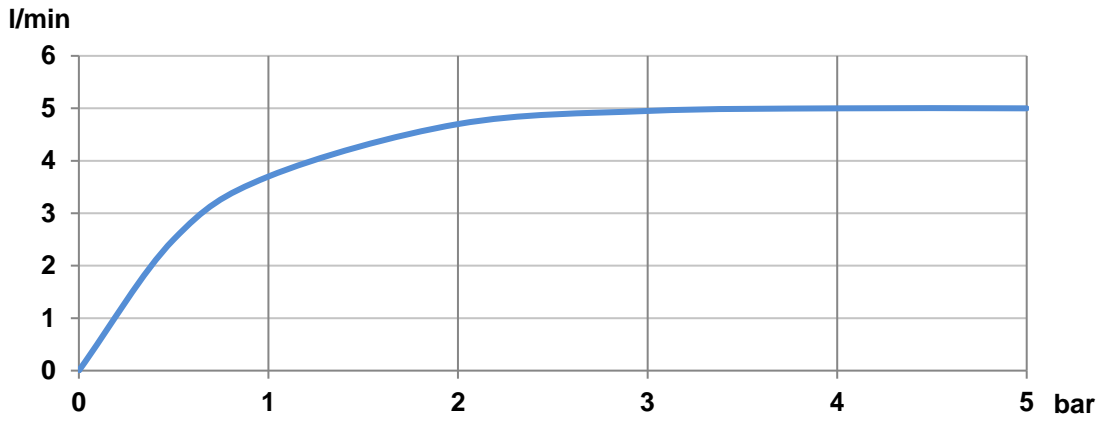

ONA

Grifería para lavabo con maneta lateral y cuerpo liso. Cold Start

PVPR (IVA INCLUIDO)

324,28 €

DIBUJOS TÉCNICOS

CARACTERÍSTICAS

Grifería para lavabo con maneta lateral, cuerpo liso, desagüe click-clack y enlaces de alimentación flexibles. Apertura en agua fría.

Ahorro de agua y energía

Caudal (l/min a 3 bares): 5

Caño giratorio

Cromo biniquel

Desagüe click-clack

Enlaces de alimentación flexibles incluidos

Lugar de instalación: Lavabo

Nivel acústico (dB): Grupo 1 (Hasta 20 dB)

Rosca de la toma de agua: 3/8"

Tipo de aireador: Honeycomb PCA

Tipo de cartucho: Cerámico

Tipo de desagüe: Desagüe click-clack

Tipo de grifería: Monomando

Tipo de grifería: Monomando

Tipo de instalación: De repisa

Title: Grifería Ona para lavabo con maneta lateral en XXXXX

Evershine

DIAGRAMA DE FLUJO

Ona

Simplicidad natural. Ona es para todos los que disfrutan de la fuerza de los paisajes silenciosos, rindiendo homenaje a las diferentes formas de la naturaleza desde nuestro Mediterráneo. Es funcional sin parecer fría, con una estética marcada en línea con la calidez inherente del entorno natural.